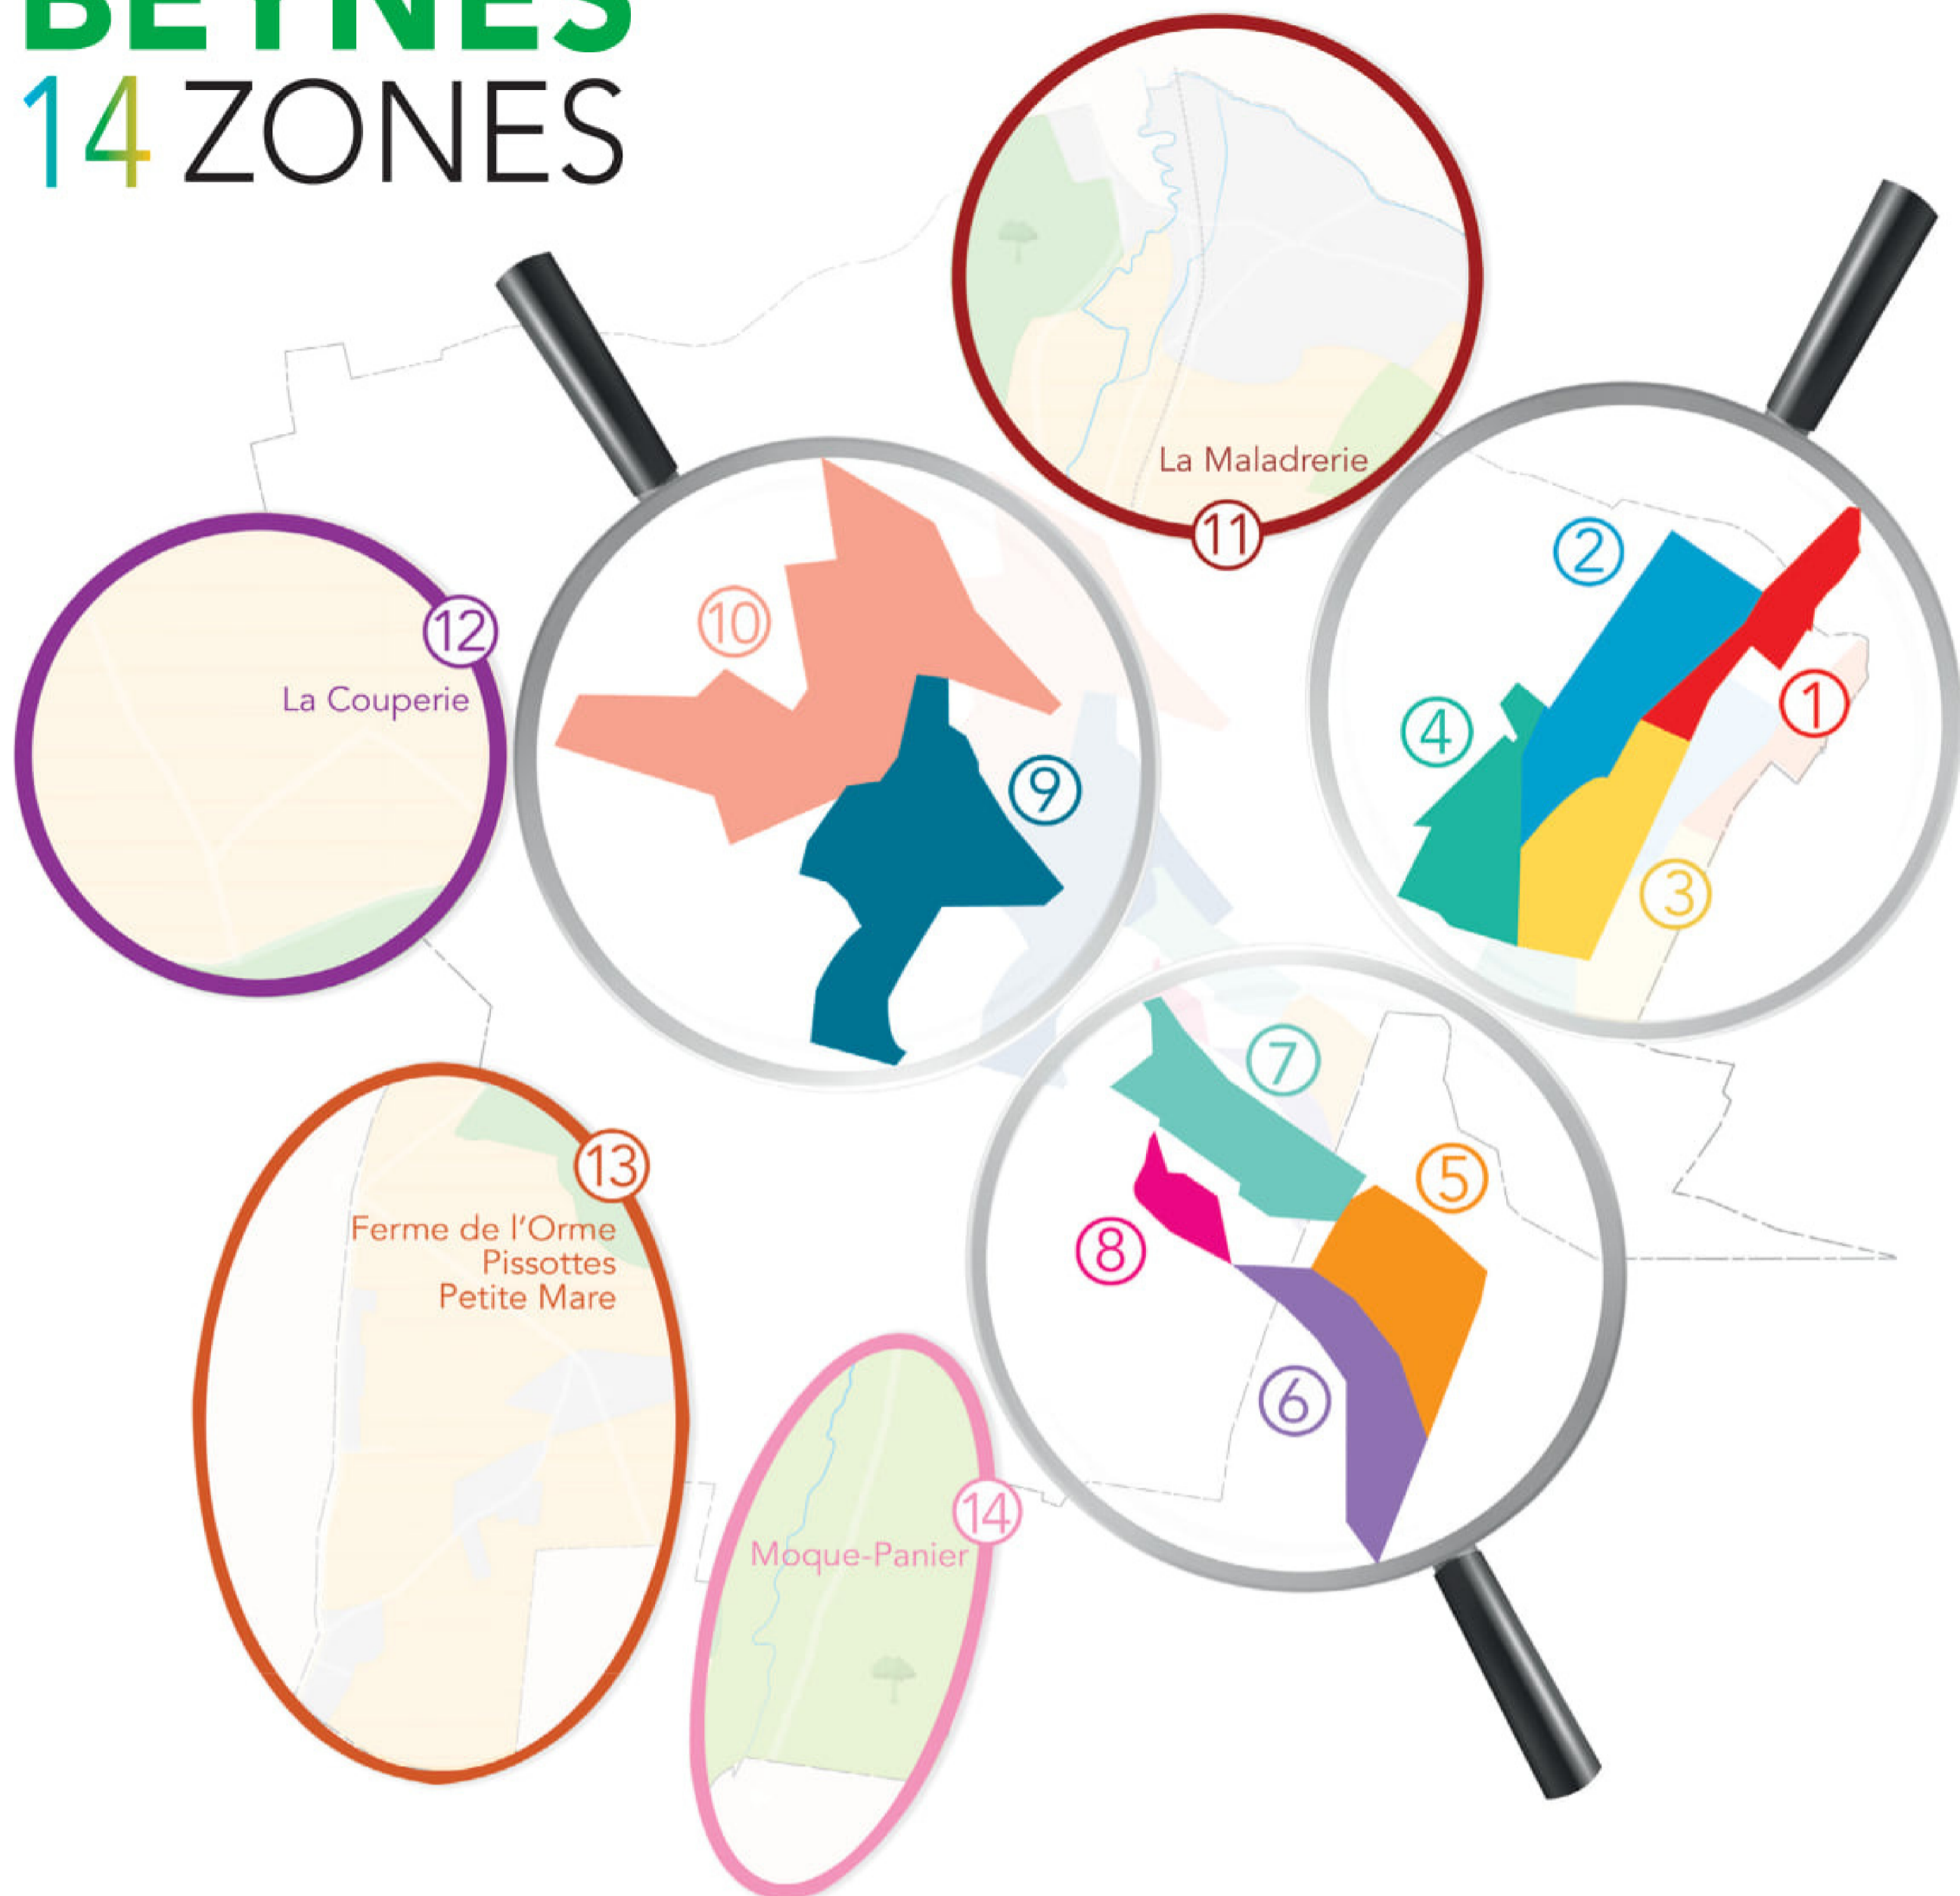

Zone 8

Résidence
de la Petite
Mauldre

Bourg - République / Bourg - Maule

Zone 9

Rue des Coteaux
Av. de la Gare
Rue du Moulin
Place St Martin
Rue de l'Etang
Rue de la République
Rue aux Chevreuils
Rue de Fleubert
Rue Moreau
Rue des Déserts
Chemin des Fiches
Rue de la Muette
Rue Henri Muret
Rue des Ecoles
Rue des Clos
Rue Mulochon
Rue Galot

La Madrerie

Zone 11

Rue du Chemin de Fer
Rue de la Vallée
Rue du Lavoir
Rue du Clos Pigeon
Chemin de Lifosse
123 rue de Maule

La Couperie

Zone 12

Rue de Carcassonne
Rue de la Prise
aux Anglais
Rue de la Couperie

Ferme de l'Orme Pissottes Petite Mare

Zone 13

Rue des Tuileries
Rue de l'Avenir
Rue du Château d'eau
Rue de la Petite Mare

Moque Panier

Zone 14

RD 191

BEYNES

14 ZONES

Les numéros des zones par quartiers

Val des 4 Pignons

Les Chênes

Estandart / Frileuse / Parc / La Petite Mauldre

Bourg - République / Bourg - Maule