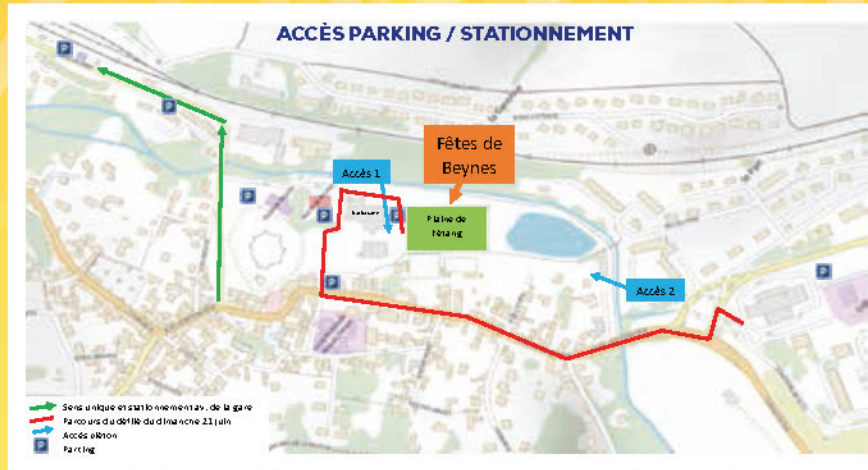

REMERCIEMENTS AUX PARTENAIRES

ACPB
ADCC
Astro Beynes
Balade & Randonnée
BAMA
Beynes Actifs
Beynes Basket Club
CADJ
Collectif Gueule de Bois
Comité de jumelage
FCPE
Fleur de scène
Football Club de Beynes
Foyer rural
GAB

GPEA
Gym Club Beynois
Happy Beynes Band
IRIS
Judo Club de Beynes
Les amis du bonsaï
Les Épicuriens Beynois
Les Lions de la Mauldre
Les Vignerons de Beynes
Place de ma Mob
Tennis Club de Beynes
Vélo Club de Beynes
Vita-Gym Sport Nature
G20

Place du 8 mai 1945
78650 BEYNES

01 34 91 06 20
www.beynes.fr

Conception et réalisation : AK Développement - 06 80 24 16 67

Du vendredi
19
au dimanche
21
JUIN